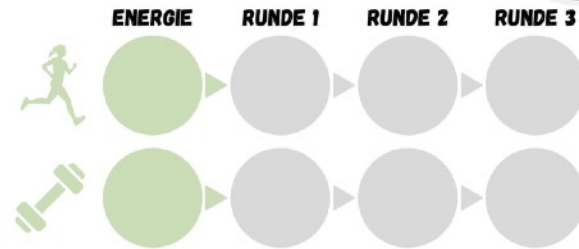

ZOMNICORN

INDIVIDUELL

Dieses untote Zombie-Einhorn scheint gerade eben aus seinem muffigen Grab gestiegen zu sein. Wo es auch hingeht, verbreitet es Angst und Schrecken! **Dieses Exemplar ist genau so stark, wie du es haben willst.**

GRRRRR!