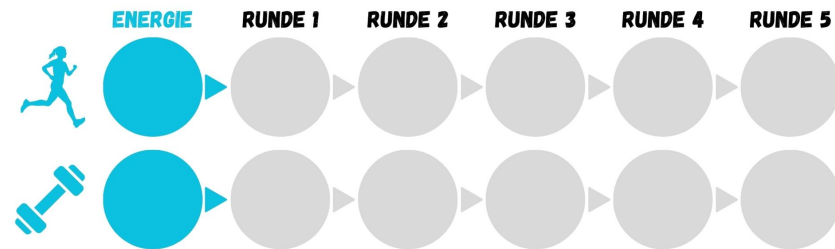

MONMOJA

INDIVIDUELL

Monmoja mag niedlich aussehen. Sein flauschiges Äußeres ist aber nur eine trügerische Täuschung seiner zerstörerischen Macht. **Dieses Exemplar ist genau so stark, wie du es haben willst.**